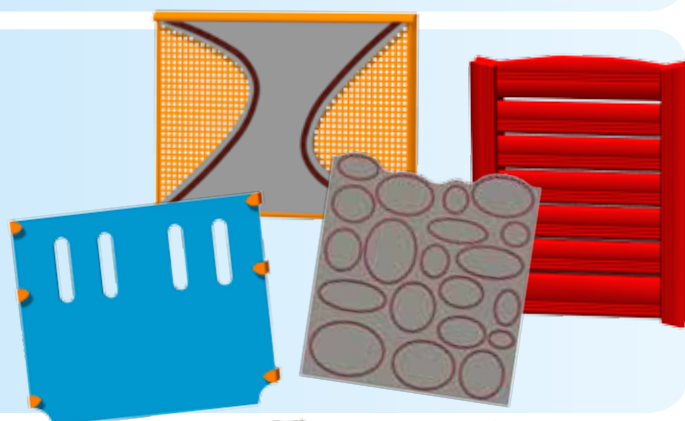

4 Ścianki

Rama z olejowanego drewna lub ocynkowanej na gorąco i lakierowanej proszkowo stali z elementami dekoracyjnymi wykonanymi z HPL w wielu różnych kształtach i kolorach.