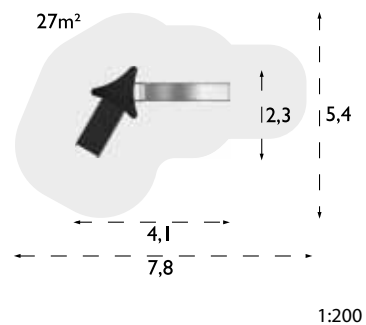

NEROMI
400 551
7.8 X 5.4

10 1.5