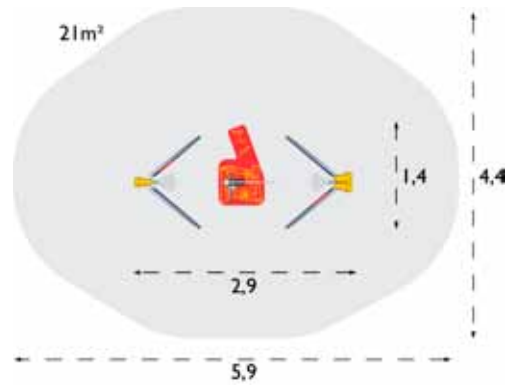

# 30 HAGS 2-5 Solo

**LILLIE**  
120 044  
6.2x2.2 m

1:200

**MOSES**  
121 692  
3.9 x 3.2 m

1:100

**Exigo**  
X1001S  
9.1x8.9 m

1:100

**PIRATE SHIP**  
MP672S  
5.2x3.6 m