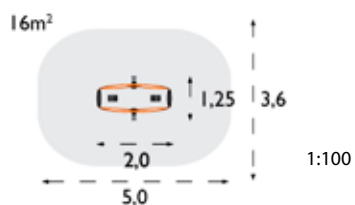

## HOVER

SPHOV

⊕ 4.3 X 2.5 m

**PORT**  
608 902 L+RD  
⊕ 4.4 x 4.4 m

**BRONCO**  
121 041  
⊕ ∅ 2.6 m

**ROTY**  
151171  
⊕ ∅ 5.3 m

**MULTIPONDO**  
121 021  
⊕ 5.0 x 3.6 m

**MOBILUS**  
121085  
⊕ ∅ 9.6 m