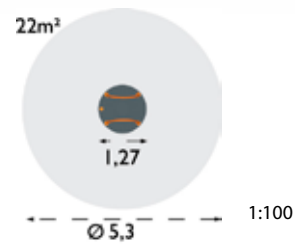

## HOVER

SPHOV

⊕ 4.3 X 2.5 m

**PORT**  
608 902 L+RD  
⊕ 4.4 x 4.4 m

**BRONCO**  
121 041  
⊕ ∅ 2.6 m

**ROTY**  
151171  
⊕ ∅ 5.3 m

**MULTIPONDO**  
121 021  
⊕ 5.0 x 3.6 m

**MOBILUS**  
121085  
⊕ ∅ 9.6 m