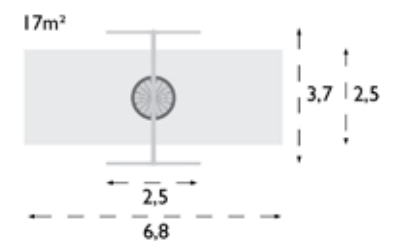

DEVILSISLAND

NG224S

6.8 x 2.5 m