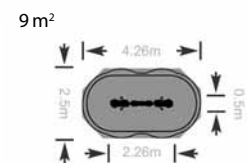

## HOVER

SPHOV

⊕ 4.3 X 2.5 m

**PORT**  
608 902 L+RD  
⊕ 4.4 x 4.4 m

**BRONCO**  
121 041  
⊕ ∅ 2.6 m

**ROTY**  
151171  
⊕ ∅ 5.3 m

**MULTIPONDO**  
121 021  
⊕ 5.0 x 3.6 m

**MOBILUS**  
121085  
⊕ ∅ 9.6 m