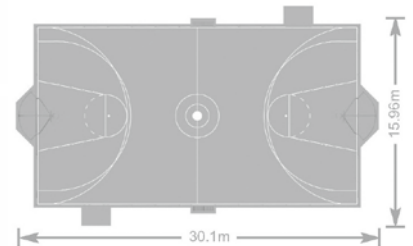

ARENA OHIO

SA-OH
⚡ 13,0 x 8,5 m

109,8 m²

1:200

ARENA MIAMI

SA-MI
⚡ 27x15 m

447 m²

1:200

ARENA CHICAGO

SA-CH
⚡ 24,3 x 12,0 m

275 m²

1:200