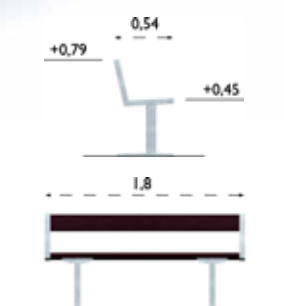

ŁAWKA PARKOWA PIXBO

157 410 Fundament wpuszczony w grunt
157 410 OM Wolnostojące