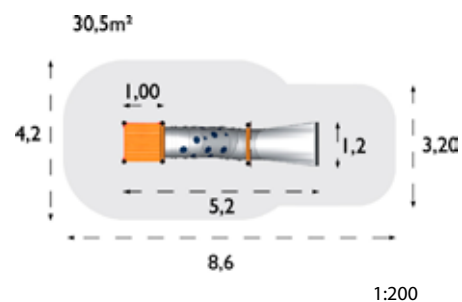

RIDER
133 374
8.6 X 4.2 m

18 <0,6