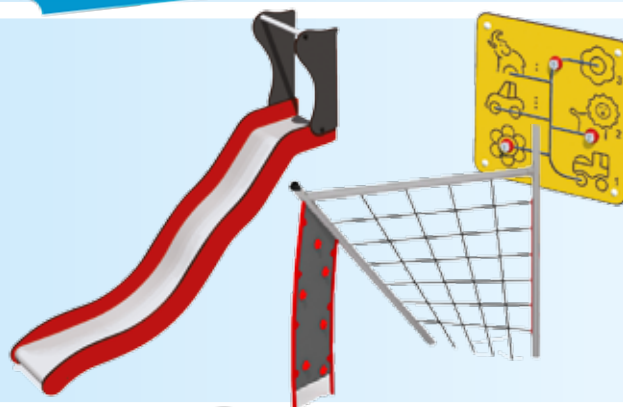

5 Elementy zabawowe

Ponad 50 fantastycznych elementów zabawowych do wyboru. Niezapomnianych wrażeń dostarcza duża liczba wymagających ćwiczeń wspinaczkowych, zjeżdźalni, gier i zabaw tematycznych.