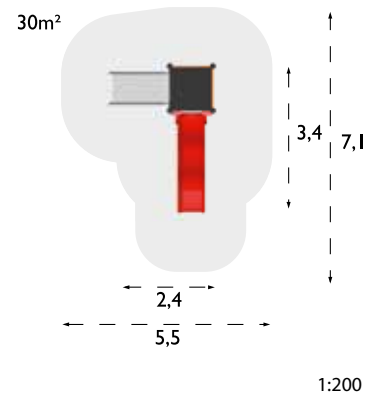

# 50 HAGS 2-12 Solo

**GORO/KATJA**  
120 402 / 124 842  
8.1 x 3.1 m

**BIGMAGGOT**  
132 215  
7.2 x 3.5 m

**GALAX**  
131 113  
4.1 x 6.7 m

**EMAROSA**  
408 479  
5.5 x 7.1 m

**NEROMI**  
400 551  
7.8 X 5.4