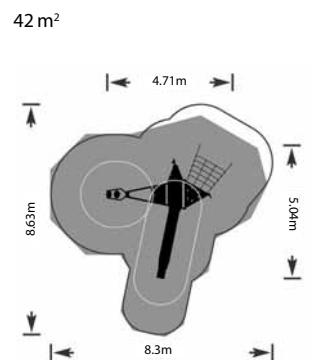

## ERIPLOS

408 662  
 7,6 x 5,9 m

## OSSION

408 887  
 7,0 x 7,6 m

**CORE**  
 NXCBS  
 9.0x6.1 m

1:200

**QUANTUM**  
 NXQS2  
 6.1x5.8 m

1:200

**DNA CODE 3**  
 NDS-03  
 8.6 x 8.3 m

1:200