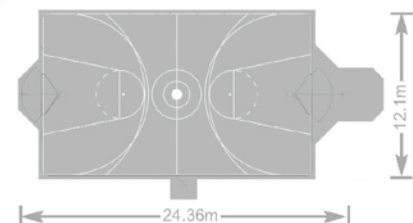

447 m<sup>2</sup>

1:200

**ARENA CHICAGO**

SA-CH  
 ⚡ 24,3 x 12,0 m

275 m<sup>2</sup>

1:200