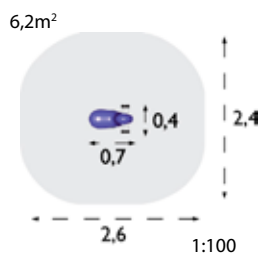

KLIMP

121 311
⚙️ 2.6 x 2.4 m