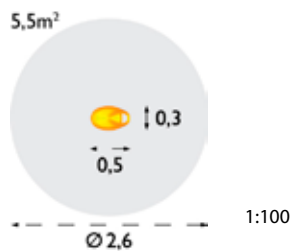

## HOVER

SPHOV

⊕ 4.3 X 2.5 m

**PORT**  
608 902 L+RD  
⊕ 4.4 x 4.4 m

**BRONCO**  
121 041  
⊕ ∅ 2.6 m

**ROTY**  
151171  
⊕ ∅ 5.3 m

**MULTIPONDO**  
121 021  
⊕ 5.0 x 3.6 m

**MOBILUS**  
121085  
⊕ ∅ 9.6 m