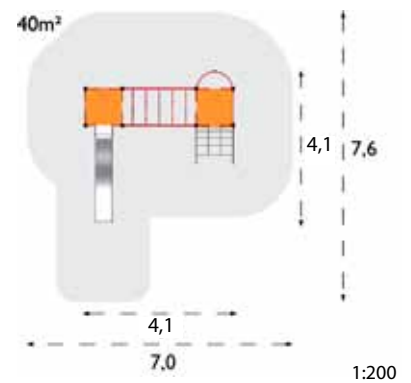

OSSION

408 887
7,0 x 7,6 m