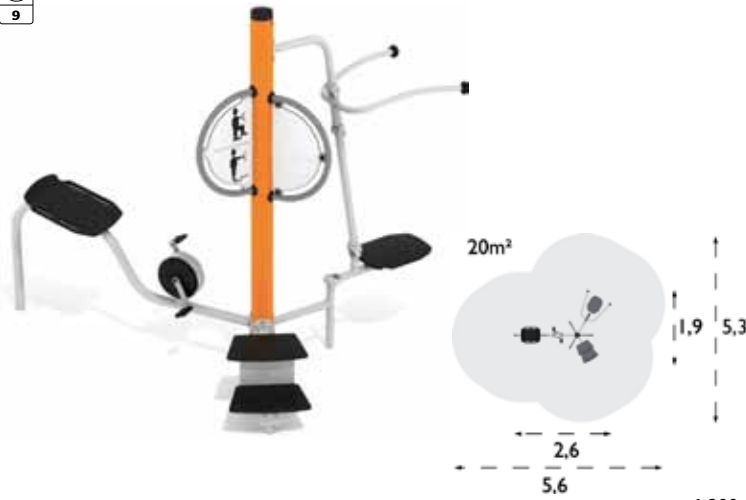

## MINIGOAL

198277  
 ⚙ W 1.1 m

1:200

## TABLE TENNIS

158956  
 ⚙ 2.7 x 1.5 m

**FLEXO GYM**

193012  
 5.6x5.3 m

**TIBASGYM**

193013  
 5.7x4.5 m

**HEALTH WALKER**

FS005N  
 3.5x4.0 m