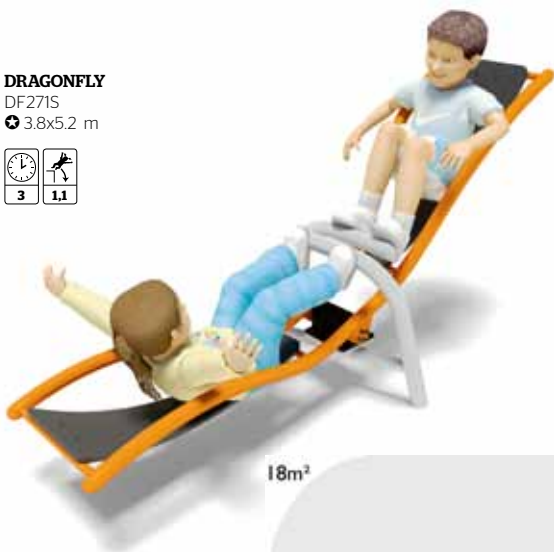

DRAGONFLY

DF271S

⊕ 3.8x5.2 m