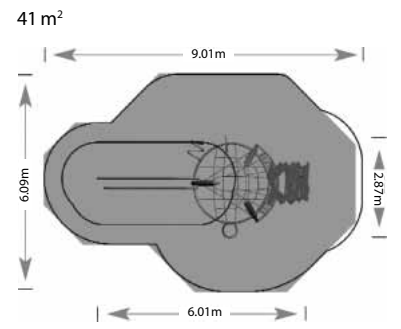

## ERIPLOS

408 662  
 7,6 x 5,9 m

## OSSION

408 887  
 7,0 x 7,6 m

**CORE**  
 NXCBS  
 9.0x6.1 m

1:200

**QUANTUM**  
 NXQS2  
 6.1x5.8 m

1:200

**DNA CODE 3**  
 NDS-03  
 8.6 x 8.3 m

1:200