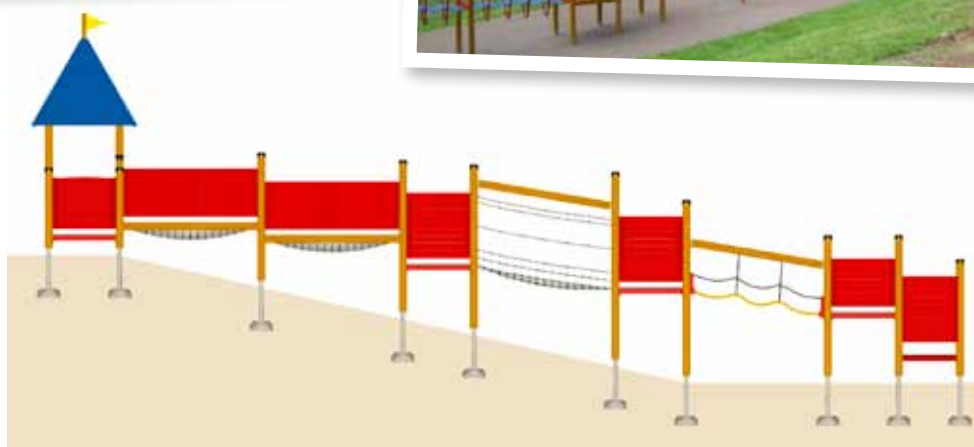

Dostosuj się do natury

Zestaw UniPlay można postawić dosłownie wszędzie, dostosowując konstrukcję do naturalnego otoczenia. Zamiast robić odwrotnie.

Dzięki nieograniczonym możliwościom łączenia w prosty sposób można stworzyć plac zabaw, który będzie ciekawie i stymulować dzieci w różnym wieku.

Opcje dla poszczególnych grup...

Seria HAGS Play obejmuje produkty z różnych grup, wyposażone w opcjonalne funkcje.

Pełne informacje można znaleźć w witrynie hags.com. Poniżej podajemy krótki orientacyjny przegląd.*

	Modułowość	Tematyka	Fundament wpuszczony w grunt	Betonowanie na miejscu	Mocowanie w materiale sypkim	Mocowanie nad podłożem	Opcje kolorystyczne
UniMini	•	•	•			•	•
Zingo				•	•	•	•
Uniplay	•	•	•	•	•	•	•
NRG				•	•		
Agito			•	•	•	•	•
Nexus*				•	•	•	•
Solo**			•	•	•	•	•

* Oprócz Nexus DNA i Velocity. ** Opcje mogą się różnić w zależności od produktu.