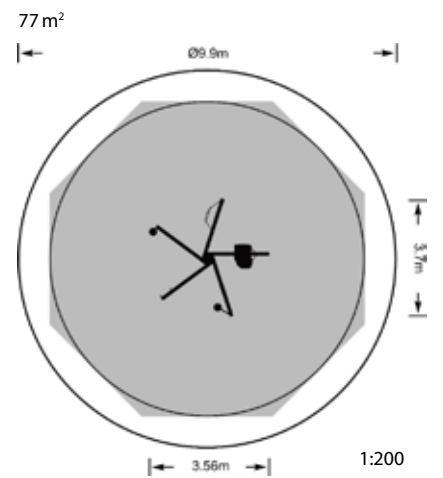

TITAN

CAR-TAN

⊕ Ø 12.0