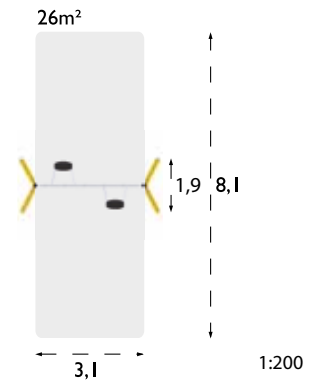

# 50 HAGS 2-12 Solo

**GORO/KATJA**  
120 402 / 124 842  
8.1 x 3.1 m

**BIGMAGGOT**  
132 215  
7.2 x 3.5 m

**GALAX**  
131 113  
4.1 x 6.7 m

**EMAROSA**  
408 479  
5.5 x 7.1 m

**NEROMI**  
400 551  
7.8 X 5.4