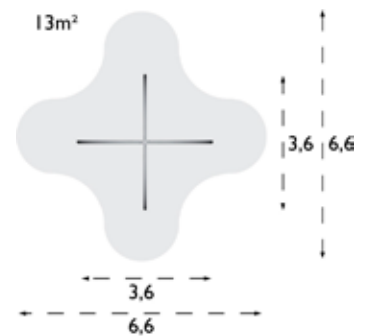

LOBSTERPOT

NG200S

6.3x6.3 m