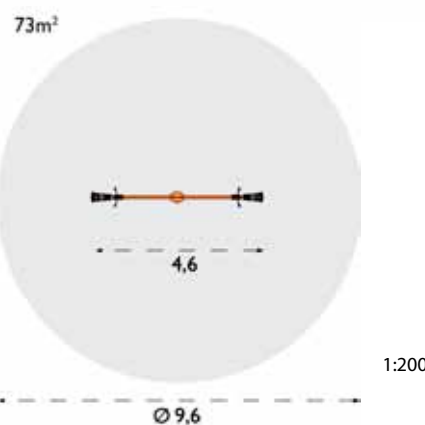

## HOVER

SPHOV

⊕ 4.3 X 2.5 m

**PORT**  
608 902 L+RD  
⊕ 4.4 x 4.4 m

**BRONCO**  
121 041  
⊕ ∅ 2.6 m

**ROTY**  
151171  
⊕ ∅ 5.3 m

**MULTIPONDO**  
121 021  
⊕ 5.0 x 3.6 m

**MOBILUS**  
121085  
⊕ ∅ 9.6 m