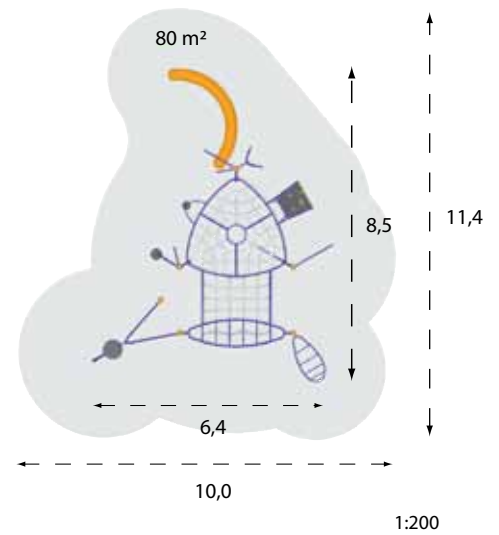

## MATTERHORN

NG265S

16.8 x 4.5 m

1:200

**Q**  
144 502GR  
10.2 X 7.5

**IGLOO**  
144 604GR  
10.4 x 11.4 m

**JOZ**  
144 404  
8.0x7.5 m