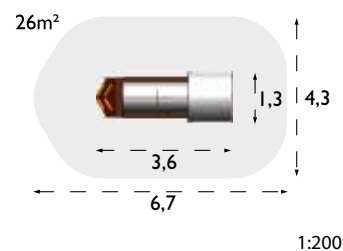

GAREDUNORD
408 020
6.7 X 4.3 m

2 <0,6