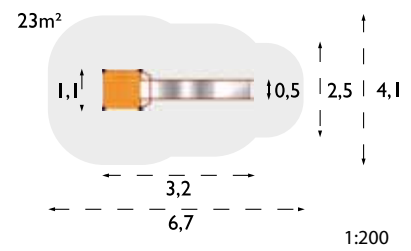

# 50 HAGS 2-12 Solo

**GORO/KATJA**  
120 402 / 124 842  
8.1 x 3.1 m

**BIGMAGGOT**  
132 215  
7.2 x 3.5 m

**GALAX**  
131 113  
4.1 x 6.7 m

**EMAROSA**  
408 479  
5.5 x 7.1 m

**NEROMI**  
400 551  
7.8 X 5.4