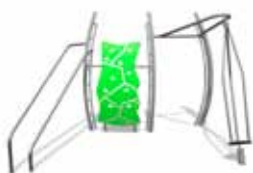

Nexus Velocity 8