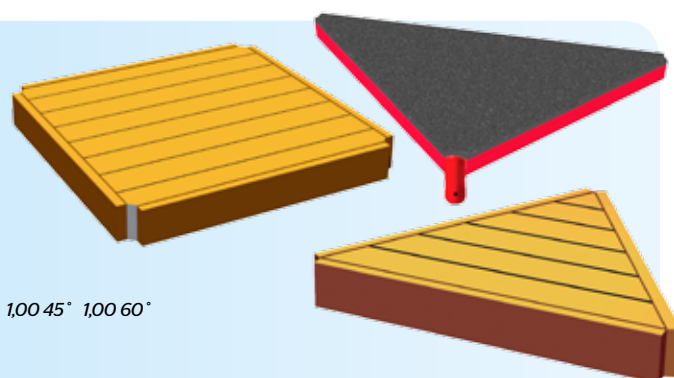

### Słupki i okrągłe poprzeczki

Słupki i poprzeczki nie są wstępnie nawiercone, dzięki czemu system jest bardzo elastyczny.

Elementy są wykonane z laminowanego, olejowanego lub malowanego drewna lub z ocynkowanych na gorąco i lakierowanych proszkowo rurek stalowych.

*Słupki - wymiary: średnica 110 mm. Od 0,73 m do 8,17 m.*

*Belki - wymiary: średnica 110 mm. Od 0,71 m do 3,00 m.*

## 3 Moduły podłogowe

Kwadratowe lub trójkątne moduły podłogowe mogą zostać połączone w celu stworzenia układu zabawowego w praktycznie dowolnym rozmiarze.

*Drewno - wymiary: 1,71x1,00 1,00x1,00 1,00x1,42 1,42x1,42 0,71 45° 1,00 45° 1,00 60°*

*Stal - wymiary: 1,00x1,00 1,00 60°*

*Ekogrip - wymiary (stal/kompozyt): 1,00x1,00 1,00 45° 1,00 60°*