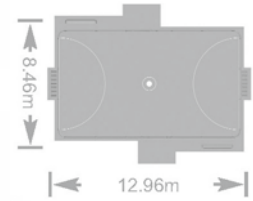

# Sport & Fitness

**Dodatkowe informacje  
w witrynie  
[www.hags.com](http://www.hags.com)**

**ARENA OHIO**

SA-OH  
 ⚡ 13,0 x 8,5 m

109,8 m<sup>2</sup>

1:200

**ARENA MIAMI**

SA-MI  
 ⚡ 27x15 m