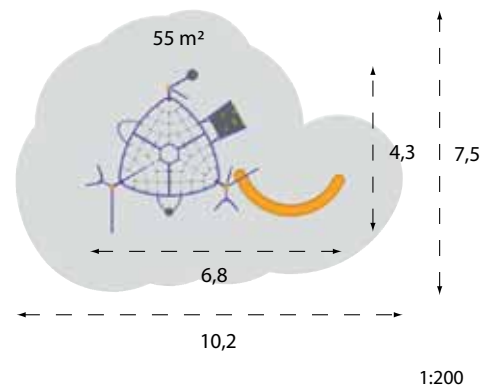

## MATTERHORN

NG265S

16.8 x 4.5 m

1:200

**Q**  
144 502GR  
10.2 X 7.5

**IGLOO**  
144 604GR  
10.4 x 11.4 m

**JOZ**  
144 404  
8.0x7.5 m