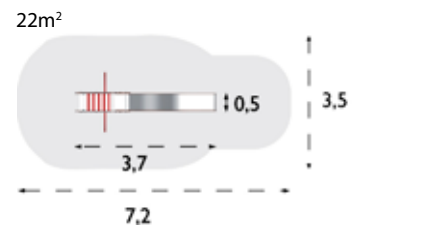

# 50 HAGS 2-12 Solo

**GORO/KATJA**  
120 402 / 124 842  
8.1 x 3.1 m

**BIGMAGGOT**  
132 215  
7.2 x 3.5 m

**GALAX**  
131 113  
4.1 x 6.7 m

**EMAROSA**  
408 479  
5.5 x 7.1 m

**NEROMI**  
400 551  
7.8 X 5.4