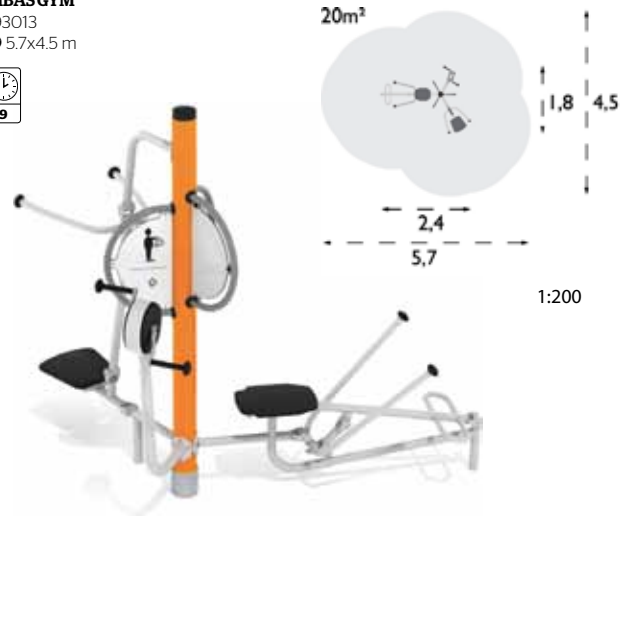

## MINIGOAL

198277  
 ⚙ W 1.1 m

1:200

## TABLE TENNIS

158956  
 ⚙ 2.7 x 1.5 m

**FLEXO GYM**

193012  
 5.6x5.3 m

**TIBASGYM**

193013  
 5.7x4.5 m

**HEALTH WALKER**

FS005N  
 3.5x4.0 m