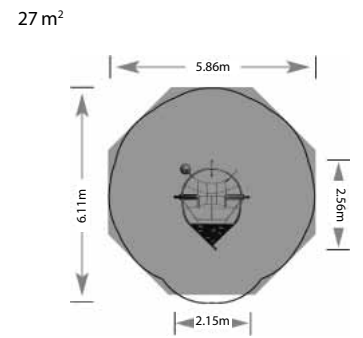

## ERIPLOS

408 662  
 7,6 x 5,9 m

## OSSION

408 887  
 7,0 x 7,6 m

**CORE**  
 NXCBS  
 9.0x6.1 m

1:200

**QUANTUM**  
 NXQS2  
 6.1x5.8 m

1:200

**DNA CODE 3**  
 NDS-03  
 8.6 x 8.3 m

1:200