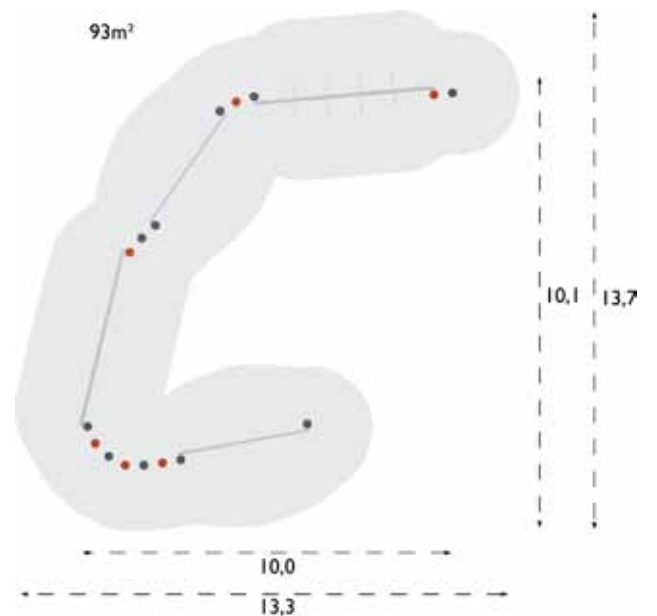

MATTERHORN

NG265S

16.8 x 4.5 m