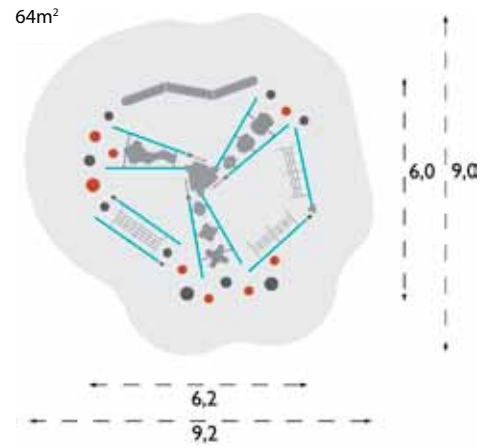

# 30 HAGS 2-5 Solo

**LILLIE**  
120 044  
6.2x2.2 m

1:200

**MOSES**  
121 692  
3.9 x 3.2 m

1:100

**Exigo**  
X1001S  
9.1x8.9 m

1:100

**PIRATE SHIP**  
MP672S  
5.2x3.6 m