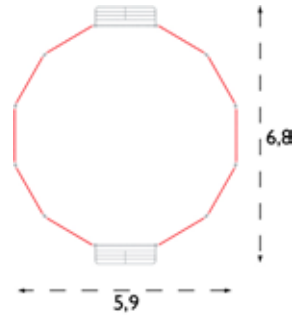

58 HAGS Sport & Fitness

ARENA NUTMEG BRASILIA

GP8775
⚙ 6.8 x 5.9 m