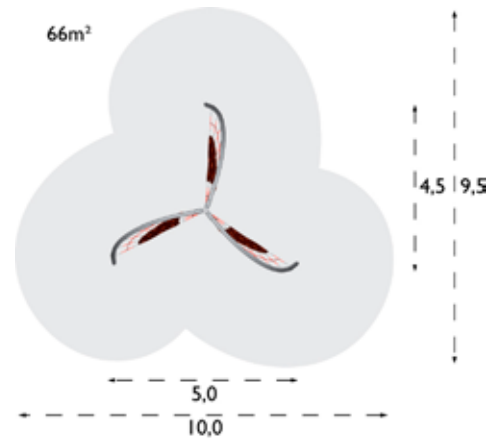

40 HAGS 5-12 NRG

TRINTY

NG226S

9.3x9.8 m