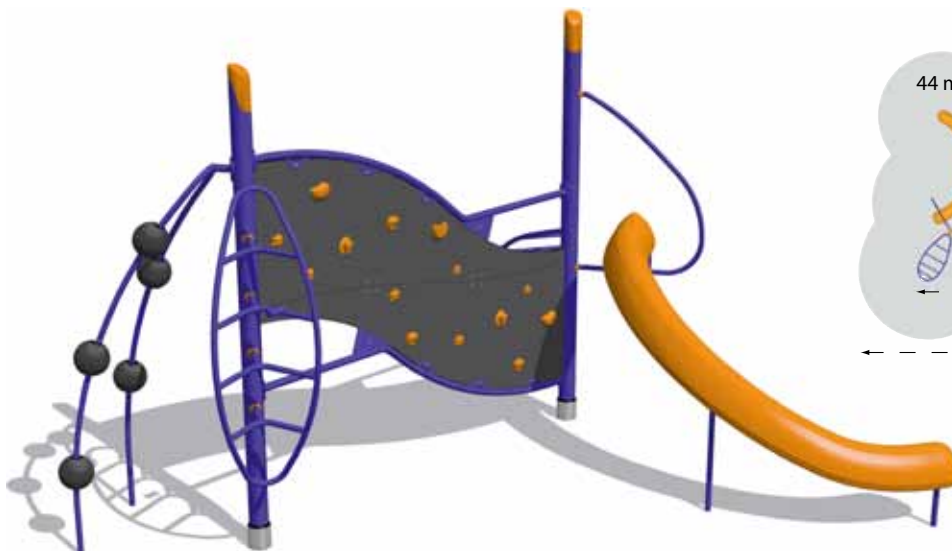

## MATTERHORN

NG265S

16.8 x 4.5 m

1:200

**Q**  
144 502GR  
10.2 X 7.5

**IGLOO**  
144 604GR  
10.4 x 11.4 m

**JOZ**  
144 404  
8.0x7.5 m