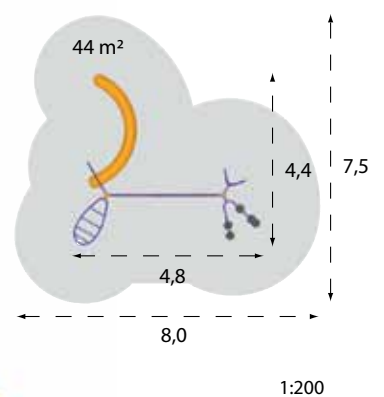

## MATTERHORN

NG265S

16.8 x 4.5 m

1:200

**Q**  
144 502GR  
10.2 X 7.5

**IGLOO**  
144 604GR  
10.4 x 11.4 m

**JOZ**  
144 404  
8.0x7.5 m